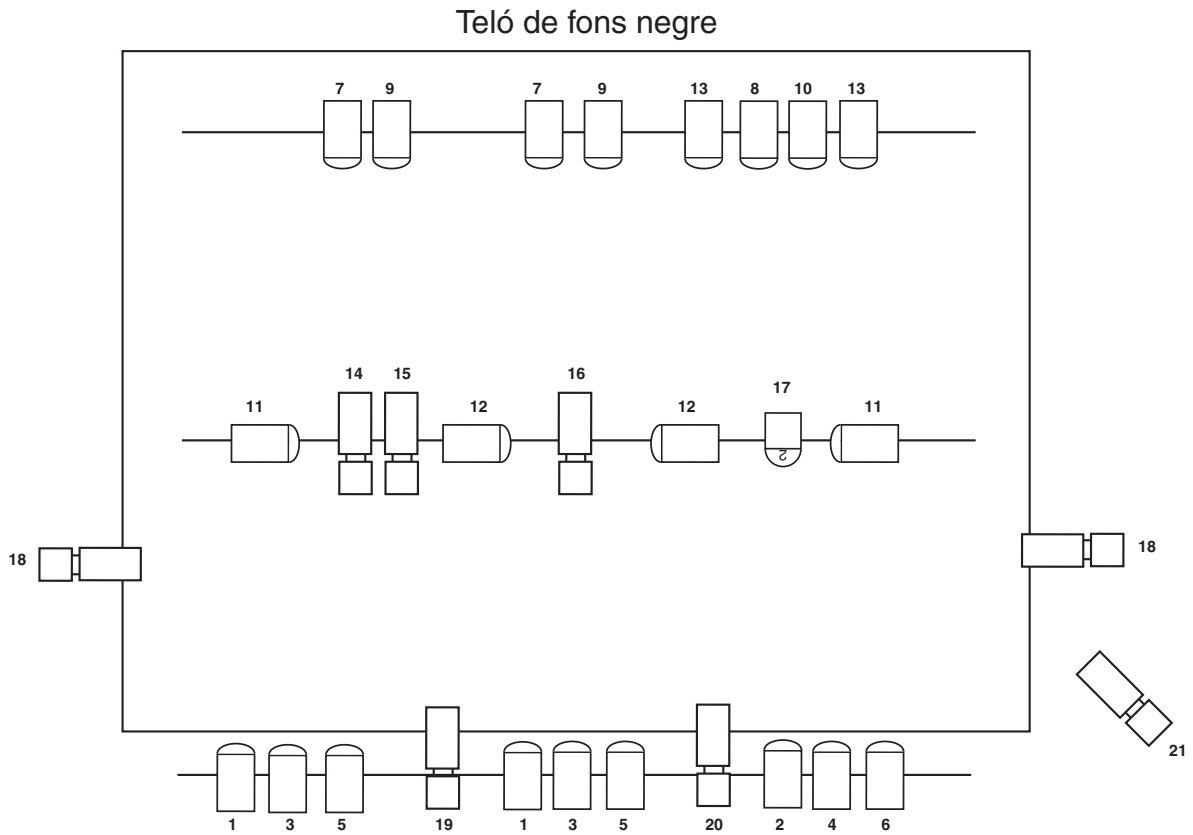

TAP OLÉ

EXTERIOR: ESTRUCTURA AMB PONT CENTRAL

TAP OLÉ

PLÀNOL D' IL·LUMINACIÓ

TÈCNICA DE LLUMS: *Ganecha Gil Gracia*

Tlf : 649. 680. 867 neganes@hotmai.com

TAP OLÉ

EXTERIOR: PONT CONTRA I TORRES FRONTAL

TAP OLÉ

PLÀNOL D' IL·LUMINACIÓ

TÈCNICA DE LLUMS: *Ganecha Gil Gracia*

Tlf : 649. 680. 867 negamesh@hotmail.com

ELS CH 18 i 21 VAN A TERRA AMB PEANA.